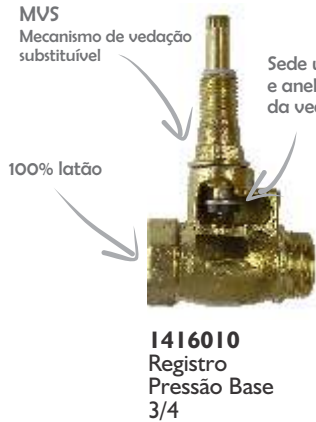

Registros de Pressão