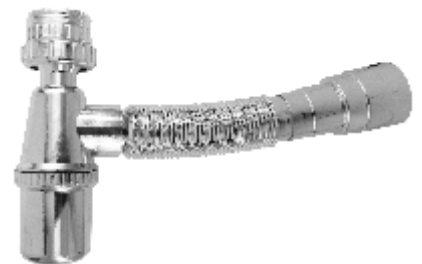

**Sifão Mictório 1.1/2"-2"x20cm**  
Tradicional - 1680090  
Luny - 2680090

**Tubo Ligação Sanfonado**  
Branco com Porca Metal  
1680050

**Tubo Ligação Sanfonado**  
Metalizado  
1680051

**Sifão PVC Sanfonado**  
Branco com Copo  
1680052

**Sifão PVC Sanfonado**  
Metalizado com Copo  
1680053

**Válvula Lavatório Metal**  
1" - 1603001  
1" Porca Metal - 1603101  
com Ladrão 1" - 1603002

**Válvula Tanque Metal**  
1.1/4" - 1605001  
1.1/4" Porca Metal - 1605101