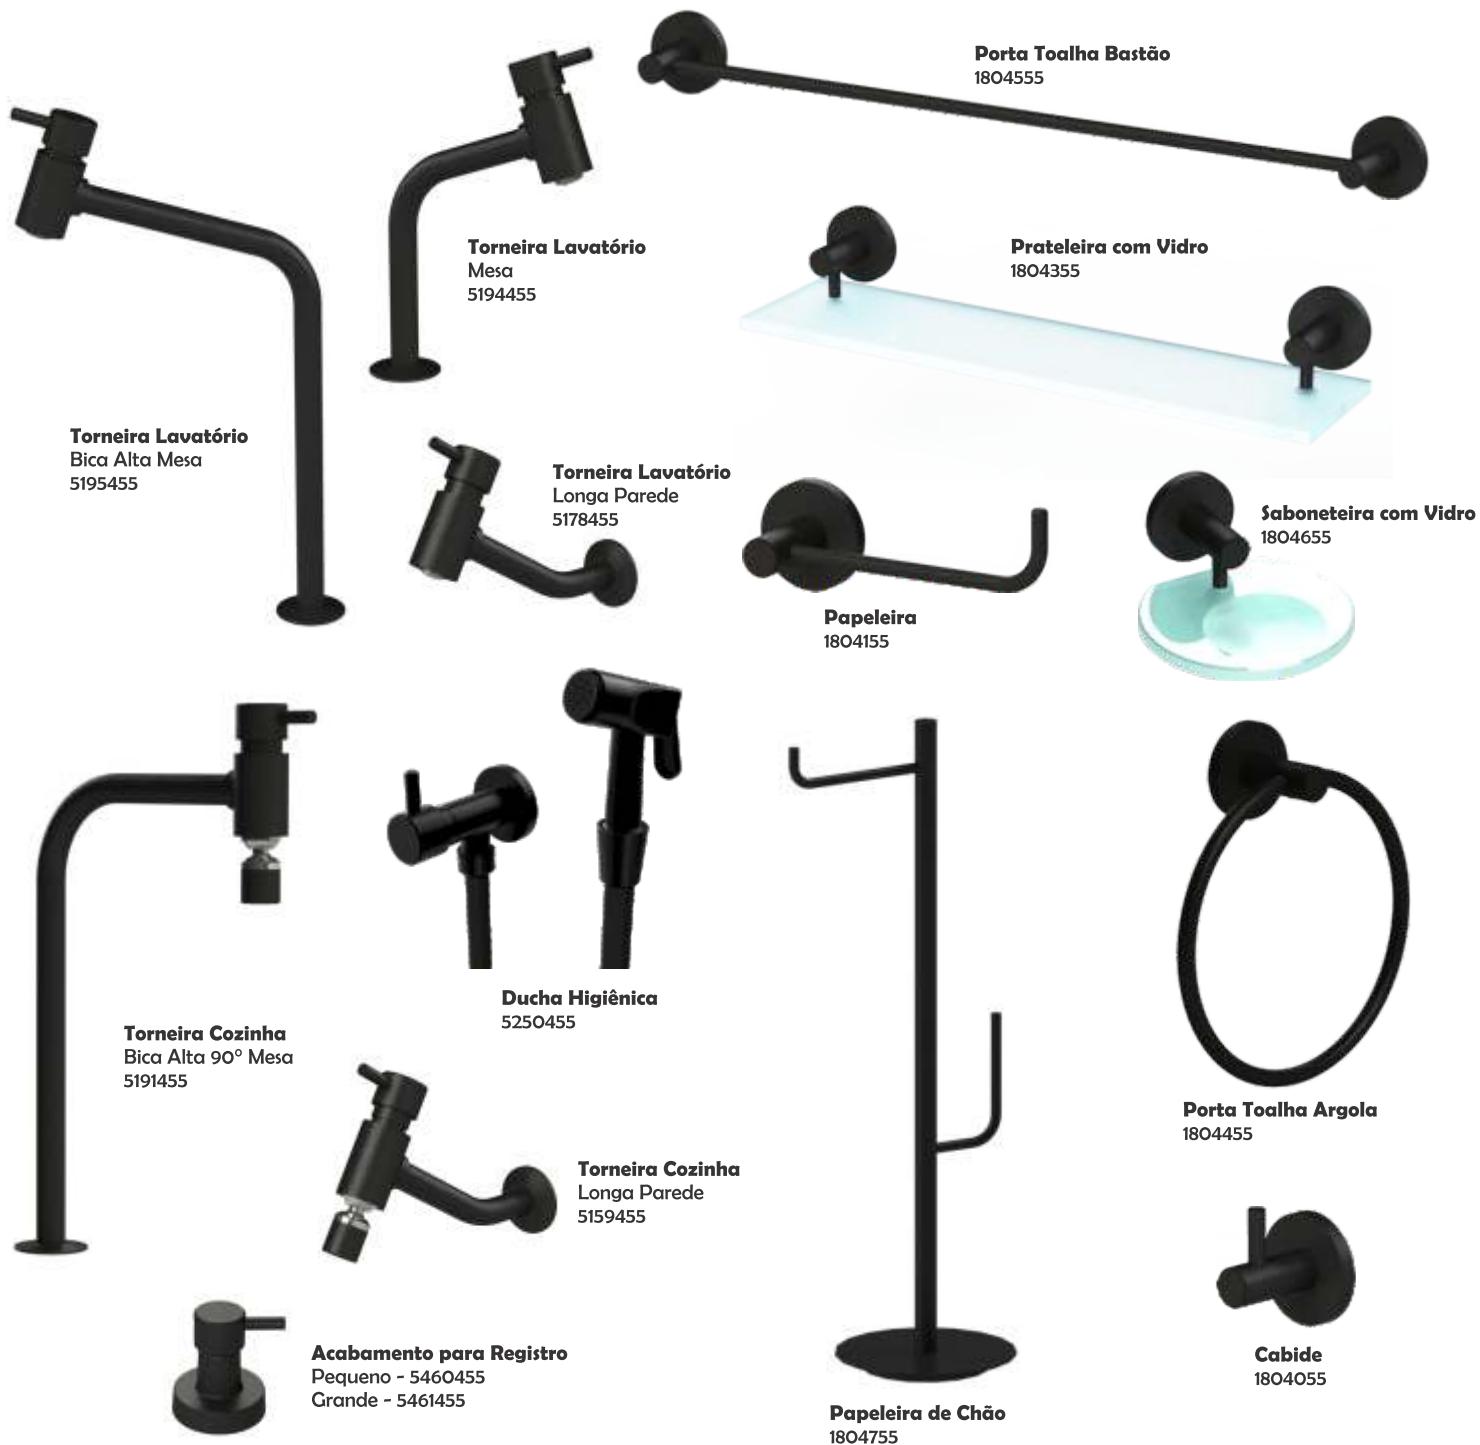

**Ducha Higiênica**  
com Derivação  
5251055

**Acabamento para Registro**  
Pequeno - 5460055  
Grande - 5460155

**Torneira Cozinha**  
Bica Alta Mesa  
5196055

**Torneira Cozinha**  
Bica Alta 90° Mesa  
5191055

**Torneira Cozinha**  
Bica Móvel Parede  
5168055

**Torneira Cozinha**  
Curta Parede  
5160055

**Torneira Cozinha**  
Longa Parede  
5159055

**Porta Toalha Bastão**  
1807555

**Prateleira com Vidro**  
1807355

**Papeleira**  
1807155

**Saboneteira com Vidro**  
1807655

**Papeleira de Chão**  
1807755

**Porta Toalha Argola**  
1807455

**Cabide**  
1807055

**Torneira Lavatório**  
Bica Alta Mesa  
5195755

**Torneira Lavatório**  
Mesa  
5194755